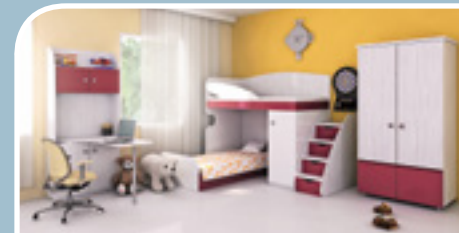

İÇ MEKAN

Hayaller 3D

Yaşam alanlarını sıcak ve canlı göstermeyi öncelik olarak hedef alıyoruz. Mekanları; müşteri talebine göre istenilen stilde tasarlayıp detaylandırarak ışık ayarlarını ve kaplama malzemeleri özenle seçmekteyiz. Tasvir ettiğimiz ortamlarda yaşanan mekan hissi vermek için küçük ayrıntılar eklemeyi seviyoruz. İnşaat ve mimarlık sektörü için örnek daireler ve odalarını dekore edip resimlemekte ve bu mekanların içinde gezinme animasyonları da yapabilmekteyiz. Mobilya, ahşap profil, elektronik, pencere, kapı ve bunlar gibi sektörlerle, kısaca; iç mekanda olan tüm ürünlere stüdyo çekimine girmeden, ortamında resimlemek hizmetlerimiz arasındadır.