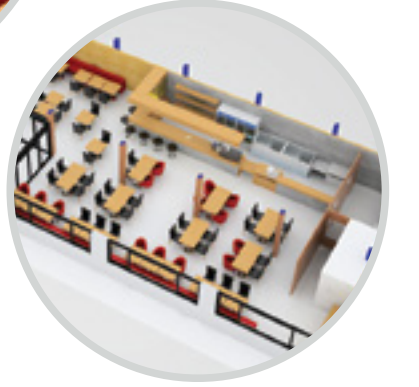

ENDÜSTRİYEL

ENDÜSTRİYEL

Hayale 3d

Ürününüzü üretmeden nasıl gözükeceğini bilmeyi, hatta üretmeden katalogunuza resmini yerleştirmeye ne dersiniz... Sınırsız renklerde ve kaplama malzemeleriyle ya da istediğiniz materyalden üretmeden görmenizi ve sunmazi sağlıyoruz. Otomotivden endüstriyel tasarıma, hemen hemen her alandaki ürünlere hitap etmekteyiz. Mühendislerinizin, tasarımcılarınızın çizdiği yada yada bizim modellediğimiz ürünlerin görsellerini oluşturabiliyoruz. Ürününüzün görsellerini sadece ekranda bakmak için değil, katalog baskılarına uygun standartlarda teslim ediyoruz. Ayrıca üretmeden renk-doku-kaplama kombinasyonlarını görmüş ve çeşitlendirmiş olup, buna göre sipariş alıp üretim hattı oluşturabiliyorsunuz.

M A Ğ A Z A / C A F E

MAĞAZA / CAFE

Hayaller 3D

Bu mekan kaç masa alır? Yerleri granit mi ahşap mı yapmalı... nasıl gözükür ? Duvarlar, aydınlatmalar, mutfak, lavabo nasıl / nerede olmalı ? Bu sorularla yorulmayın... Mağaza, cafe, restoran, dükkan ve tüm işyerleri için, aldığımız röleli ölçülerle mekanınızı nasıl gözükeceğini tasarlıyoruz. Taleplere göre desk, giriş, tavan, aydınlatma gibi yapı içi elemanlarında ölçekli tasarımını hazırlayabilmekteyiz