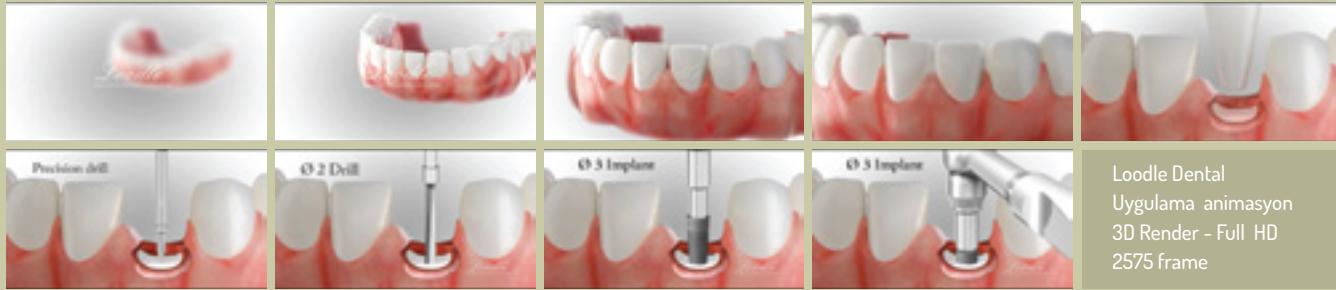

A N İ M A S Y O N

Sivas Termal Tesisleri
360° animasyon
3D Render - Full HD
1000 frame

Eldor Engine
Giriş animasyon
3D Render - Full HD
510 frame

Loodle Dental
Uygulama animasyon
3D Render - Full HD
2575 frame